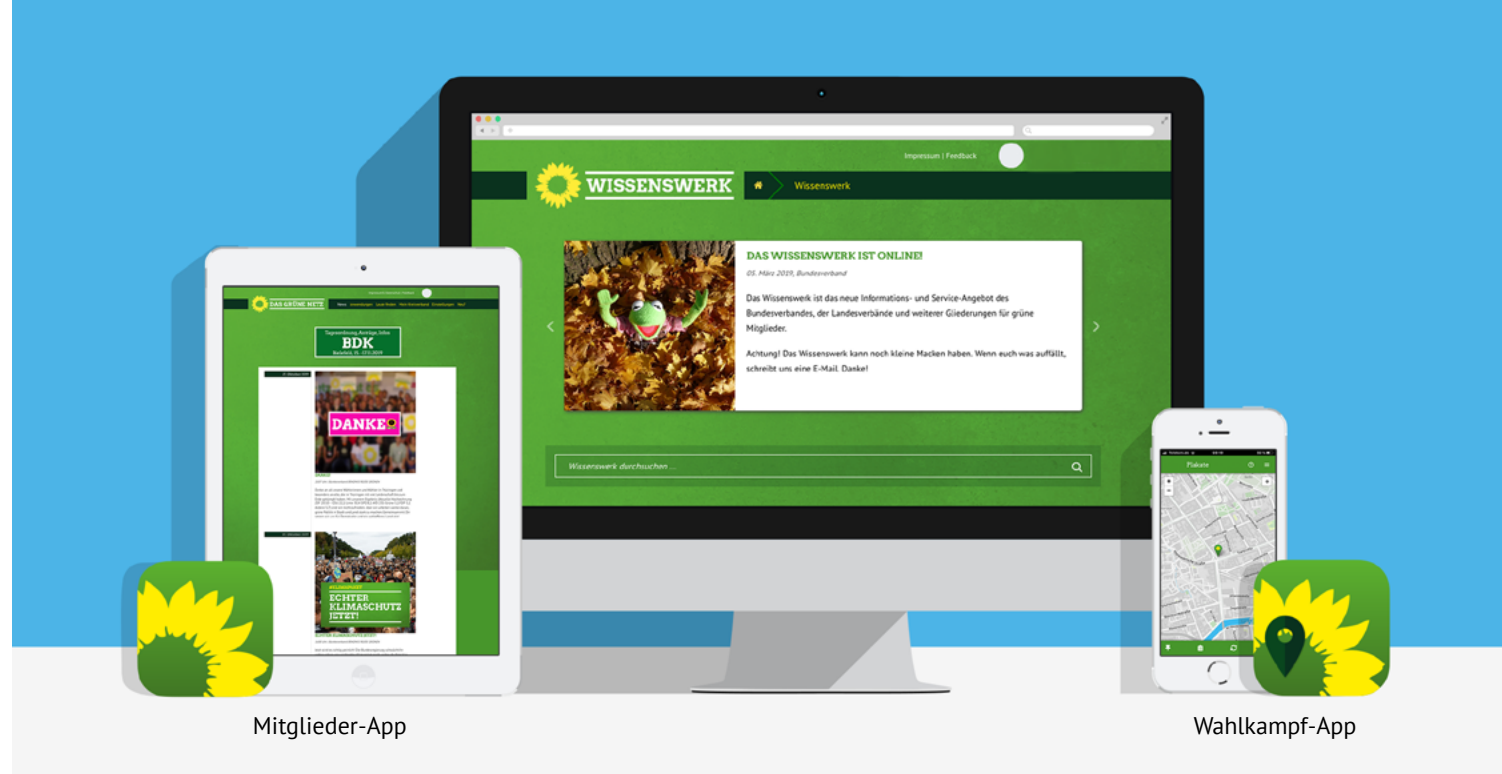

Ein Login für alles.

VisDP: BÜNDNIS 90 / DIE GRÜNEN, Thomas Künstler, Platz vor dem Neuen Tor 1, 10115 Berlin

Was bekommst du im Grünen Netz?

News – Alle Infos vom Bundesverband

Der Bundesverband sendet dir wichtige Infos als Pushnachricht direkt auf dein Handy. So bist du immer gut informiert!

Anwendungen – Werkzeuge für deine politischen Aktivitäten

Im Grünen Netz findest du ein breites Angebot digitaler Werkzeuge von A wie Antragsverwaltung bis W wie Wissenswerk.

Leute finden – Das grüne Adressbuch

Richte dir dein Profil im Grünen Netz ein und füge ein Bild, deine Fachthemen und Kompetenzen dazu. Die Kontaktdaten kommen direkt aus der Mitgliedsdatenbank. Dabei entscheidest du, welche Daten angezeigt werden und ob dein Profil

auf Kreis-, Landes- oder Bundesebene zu sehen ist.

Hast du noch Fragen?

→ hilfe.gruene.de

Anwendungen:

☁ Grüne Wolke*

Online-Festplatte für Mitglieder und Gliederungen – alle Dateien sind an einem Ort. Hier könnt ihr gemeinsam Texte bearbeiten, Kalender teilen und vieles mehr.